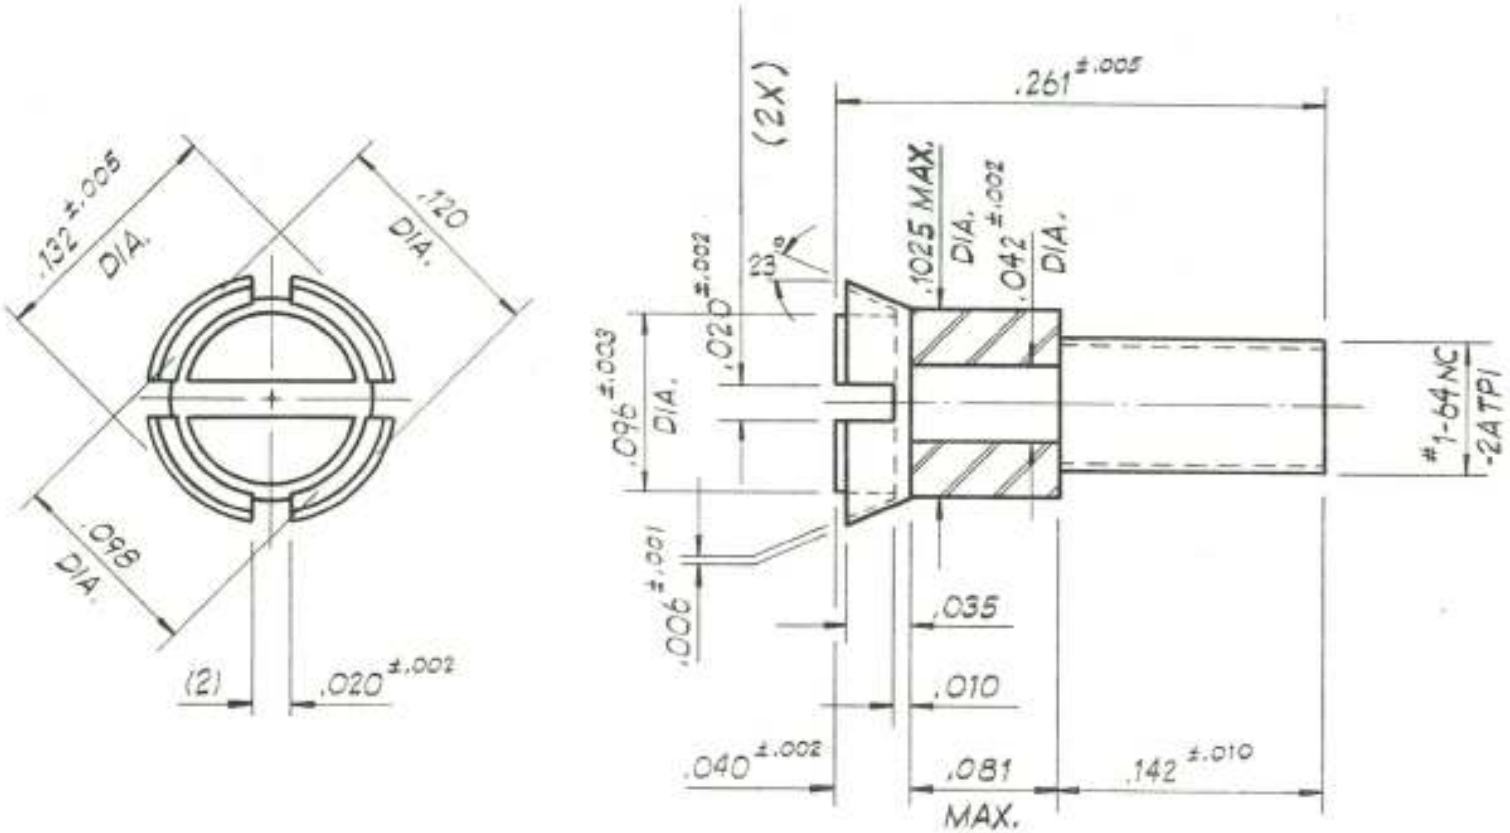

Specification for:
TCA1408B1

110 Delta Drive
Pittsburgh, PA 15238
Phone: 412/696-1333
Fax: 412/696-0333
Email:magnetics@spang.com

MATERIAL

Material: Delrin

REMARKS

Revision -

Revision 10/10/2013