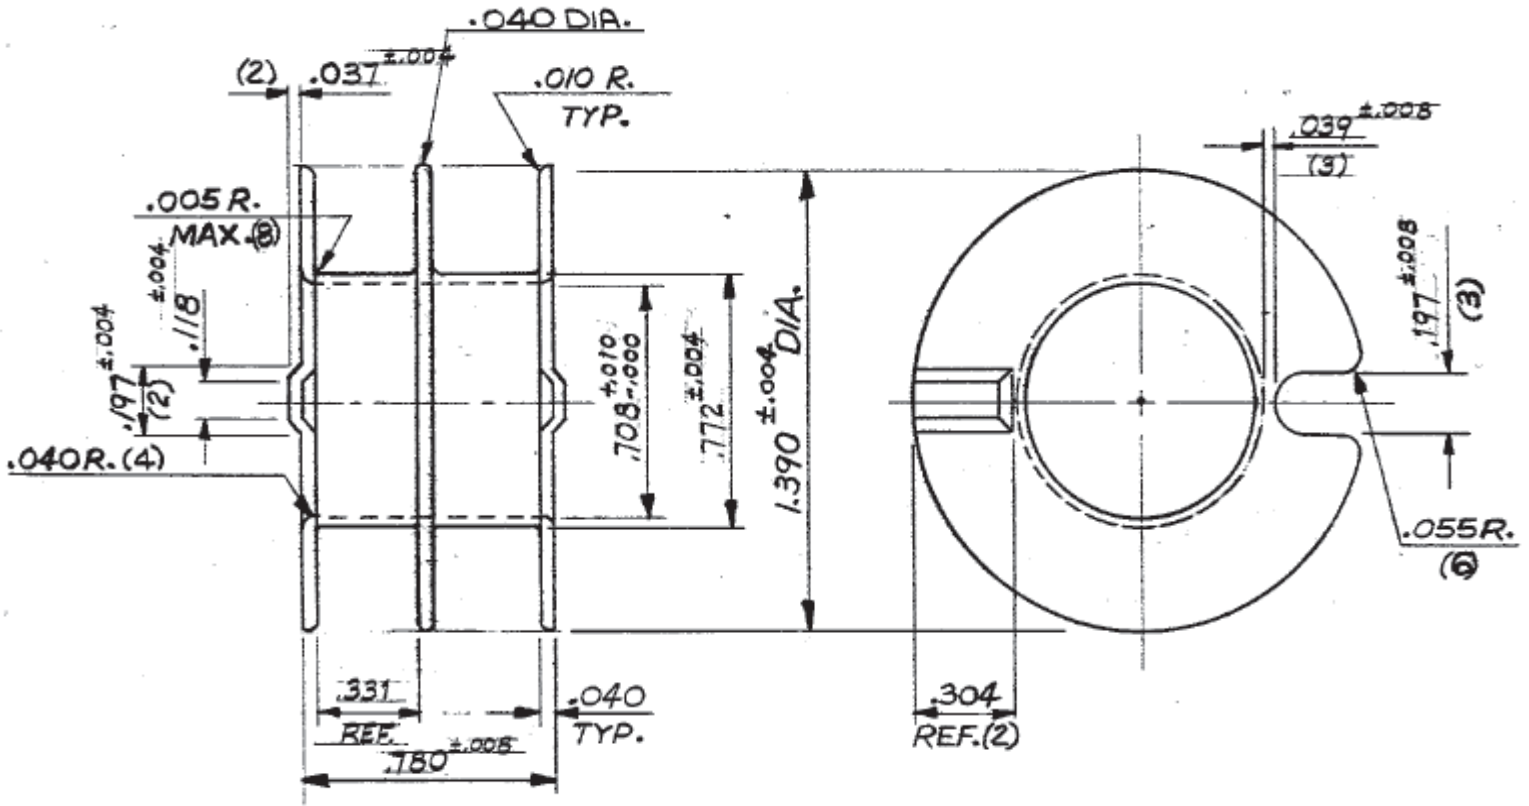

Specification for:
00B422902

110 Delta Drive
 Pittsburgh, PA 15238
 Phone: 412/696-1333
 Fax: 412/696-0333
 Email:magnetics@spang.com

MATERIAL

Material: Delrin

REMARKS

Revision B