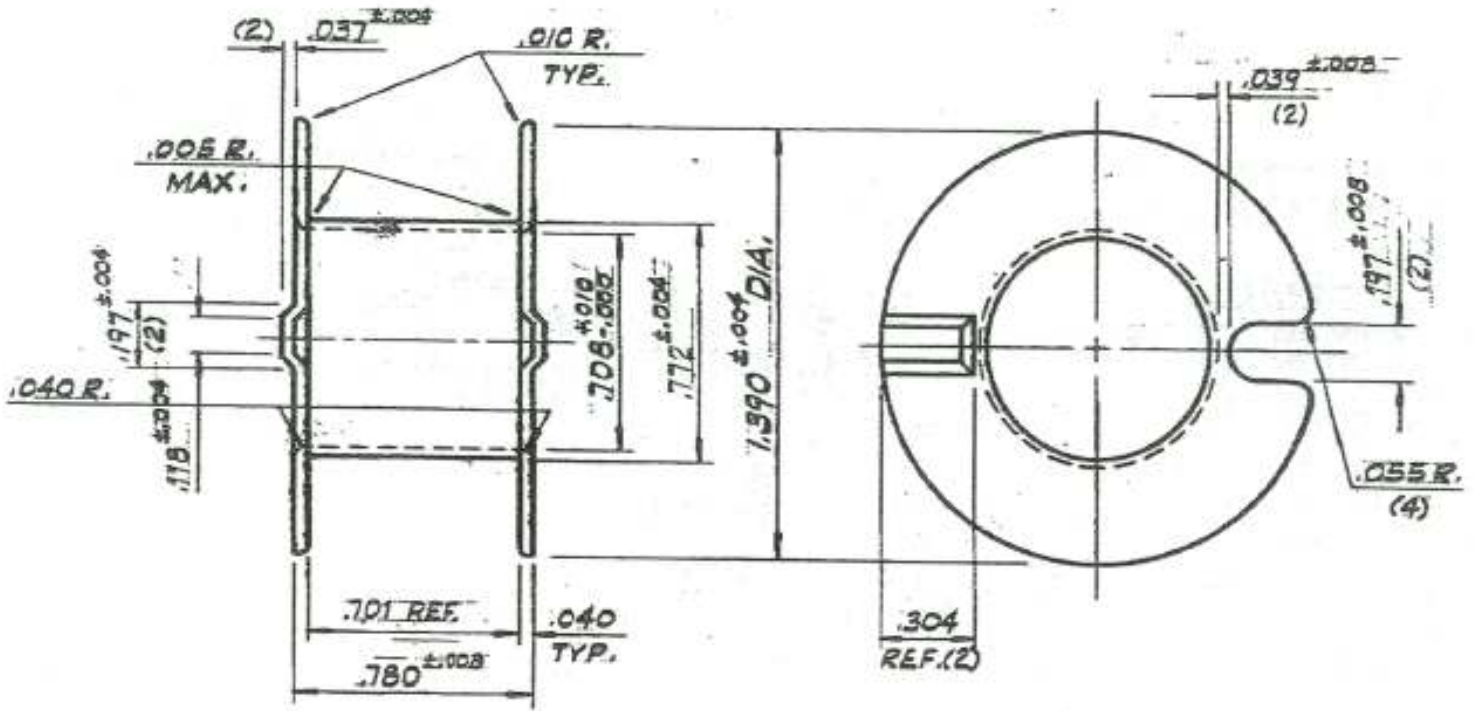

Specification for:
00B422901

110 Delta Drive
Pittsburgh, PA 15238
Phone: 412/696-1333
Fax: 412/696-0333
Email: magnetics@spang.com

MATERIAL

Material: Delrin

REMARKS

Revision -