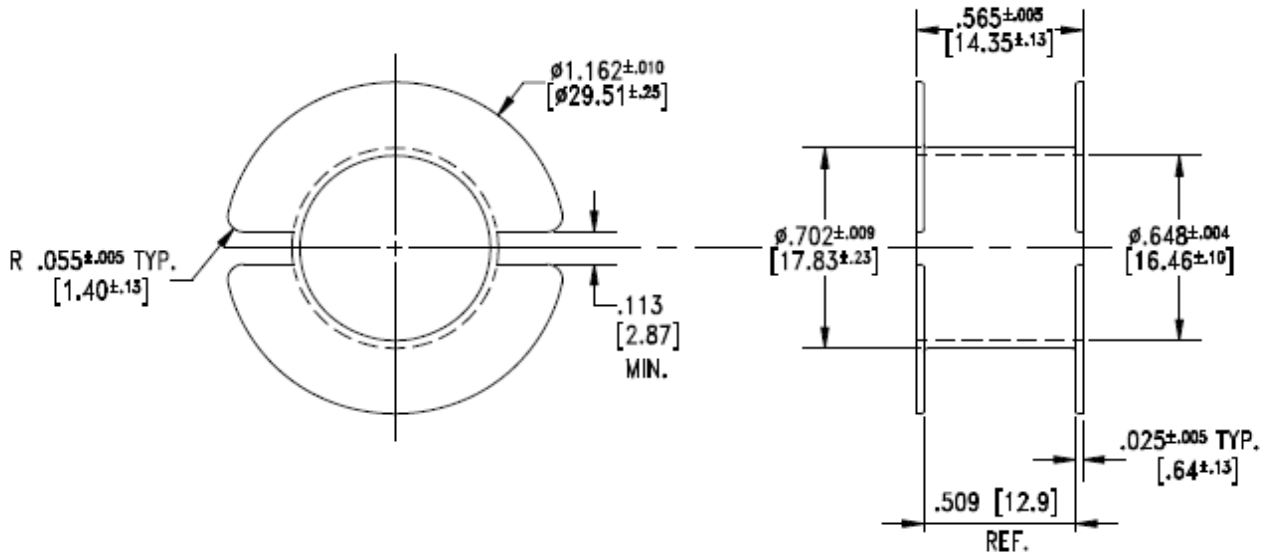

Specification for:
00B362201

110 Delta Drive
Pittsburgh, PA 15238
Phone: 412/696-1333
Fax: 412/696-0333
Email:magnetics@spang.com

MATERIAL

Material: Delrin

REMARKS

22/01 Bobbin
Revision H

Revision 10/10/2013